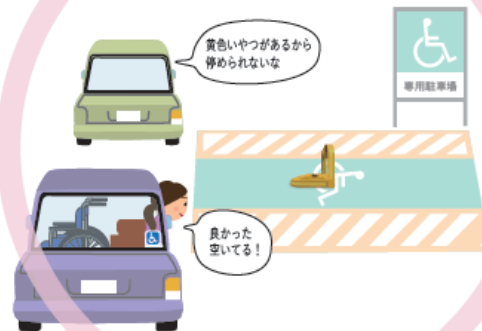

## オートスタンド AUTOSTAND

アームのUp/Down操作で車室をマネジメントいたします。  
クラウドサーバーと接続することでWeb遠隔操作/予約が可能となるため  
駐車場管理をよりスマートにできます。

ハンディキャップ車室が必要な方々

AUTOSTANDは、快適にご利用出来るよう、  
不正駐車から車室を守ります。

AUTOSTANDがないと・・・

AUTOSTANDがあると・・・

ロードコーン廃止

不正駐車防止